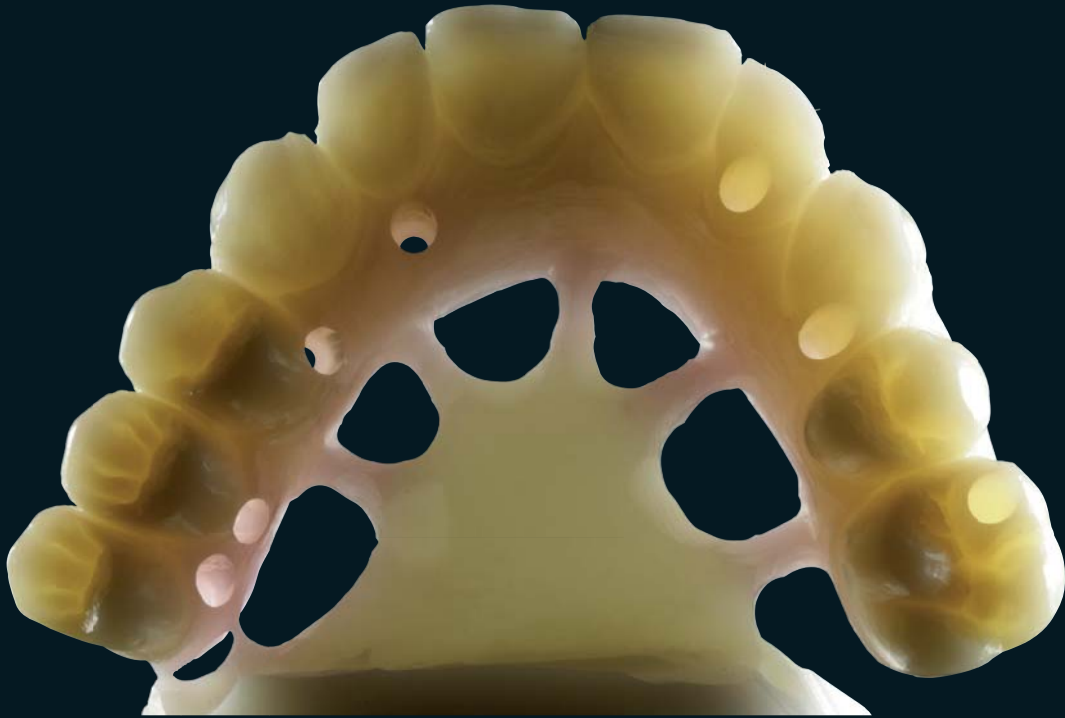

# Zirkonzahn<sup>®</sup>

*Human Zirconium Technology*

**100 % ZIRCONE « PRETTAU »**

## *Deux bridges tout zircone « Prettau »*

La coloration est d'une importance capitale pour un rendu chromatique satisfaisant dans les trois dimensions, condition indispensable pour un aspect naturel de la restauration terminée.

La technique de coloration Prettau a été utilisée d'abord pour les dents, puis pour les parties gingivales. Pour le secteur antérieur nous nous sommes servi des colorants Prettau intensifs : « Incisal grey (gris) » et « Incisal violet », ainsi que du colorant « Colour Liquid Fluorescence ». Avant de stratifier la céramique cosmétique sur l'armature, une fine couche de dentine a été appliquée sur celle-ci. Pour que les parties gingivales aient vraiment un aspect naturel, il est important de les réaliser en utilisant une palette de nuances de teinte la plus diversifiée possible. Nous avons appliqué sur les faces vestibulaires simplement une fine couche d'émail. Il est recommandé de stratifier les parties gingivales en même temps que la zone vestibulaire. La touche finale est apportée par le polissage manuel, lequel confère à la restauration un aspect encore plus naturel.

## *Bridge de Prettau*

Jürgen Auffarth (Autriche)

Travail réalisé en collaboration avec le prothésiste maître artisan Christian Hannker,

Laboratoire : Bellmann & Hannker (Allemagne)